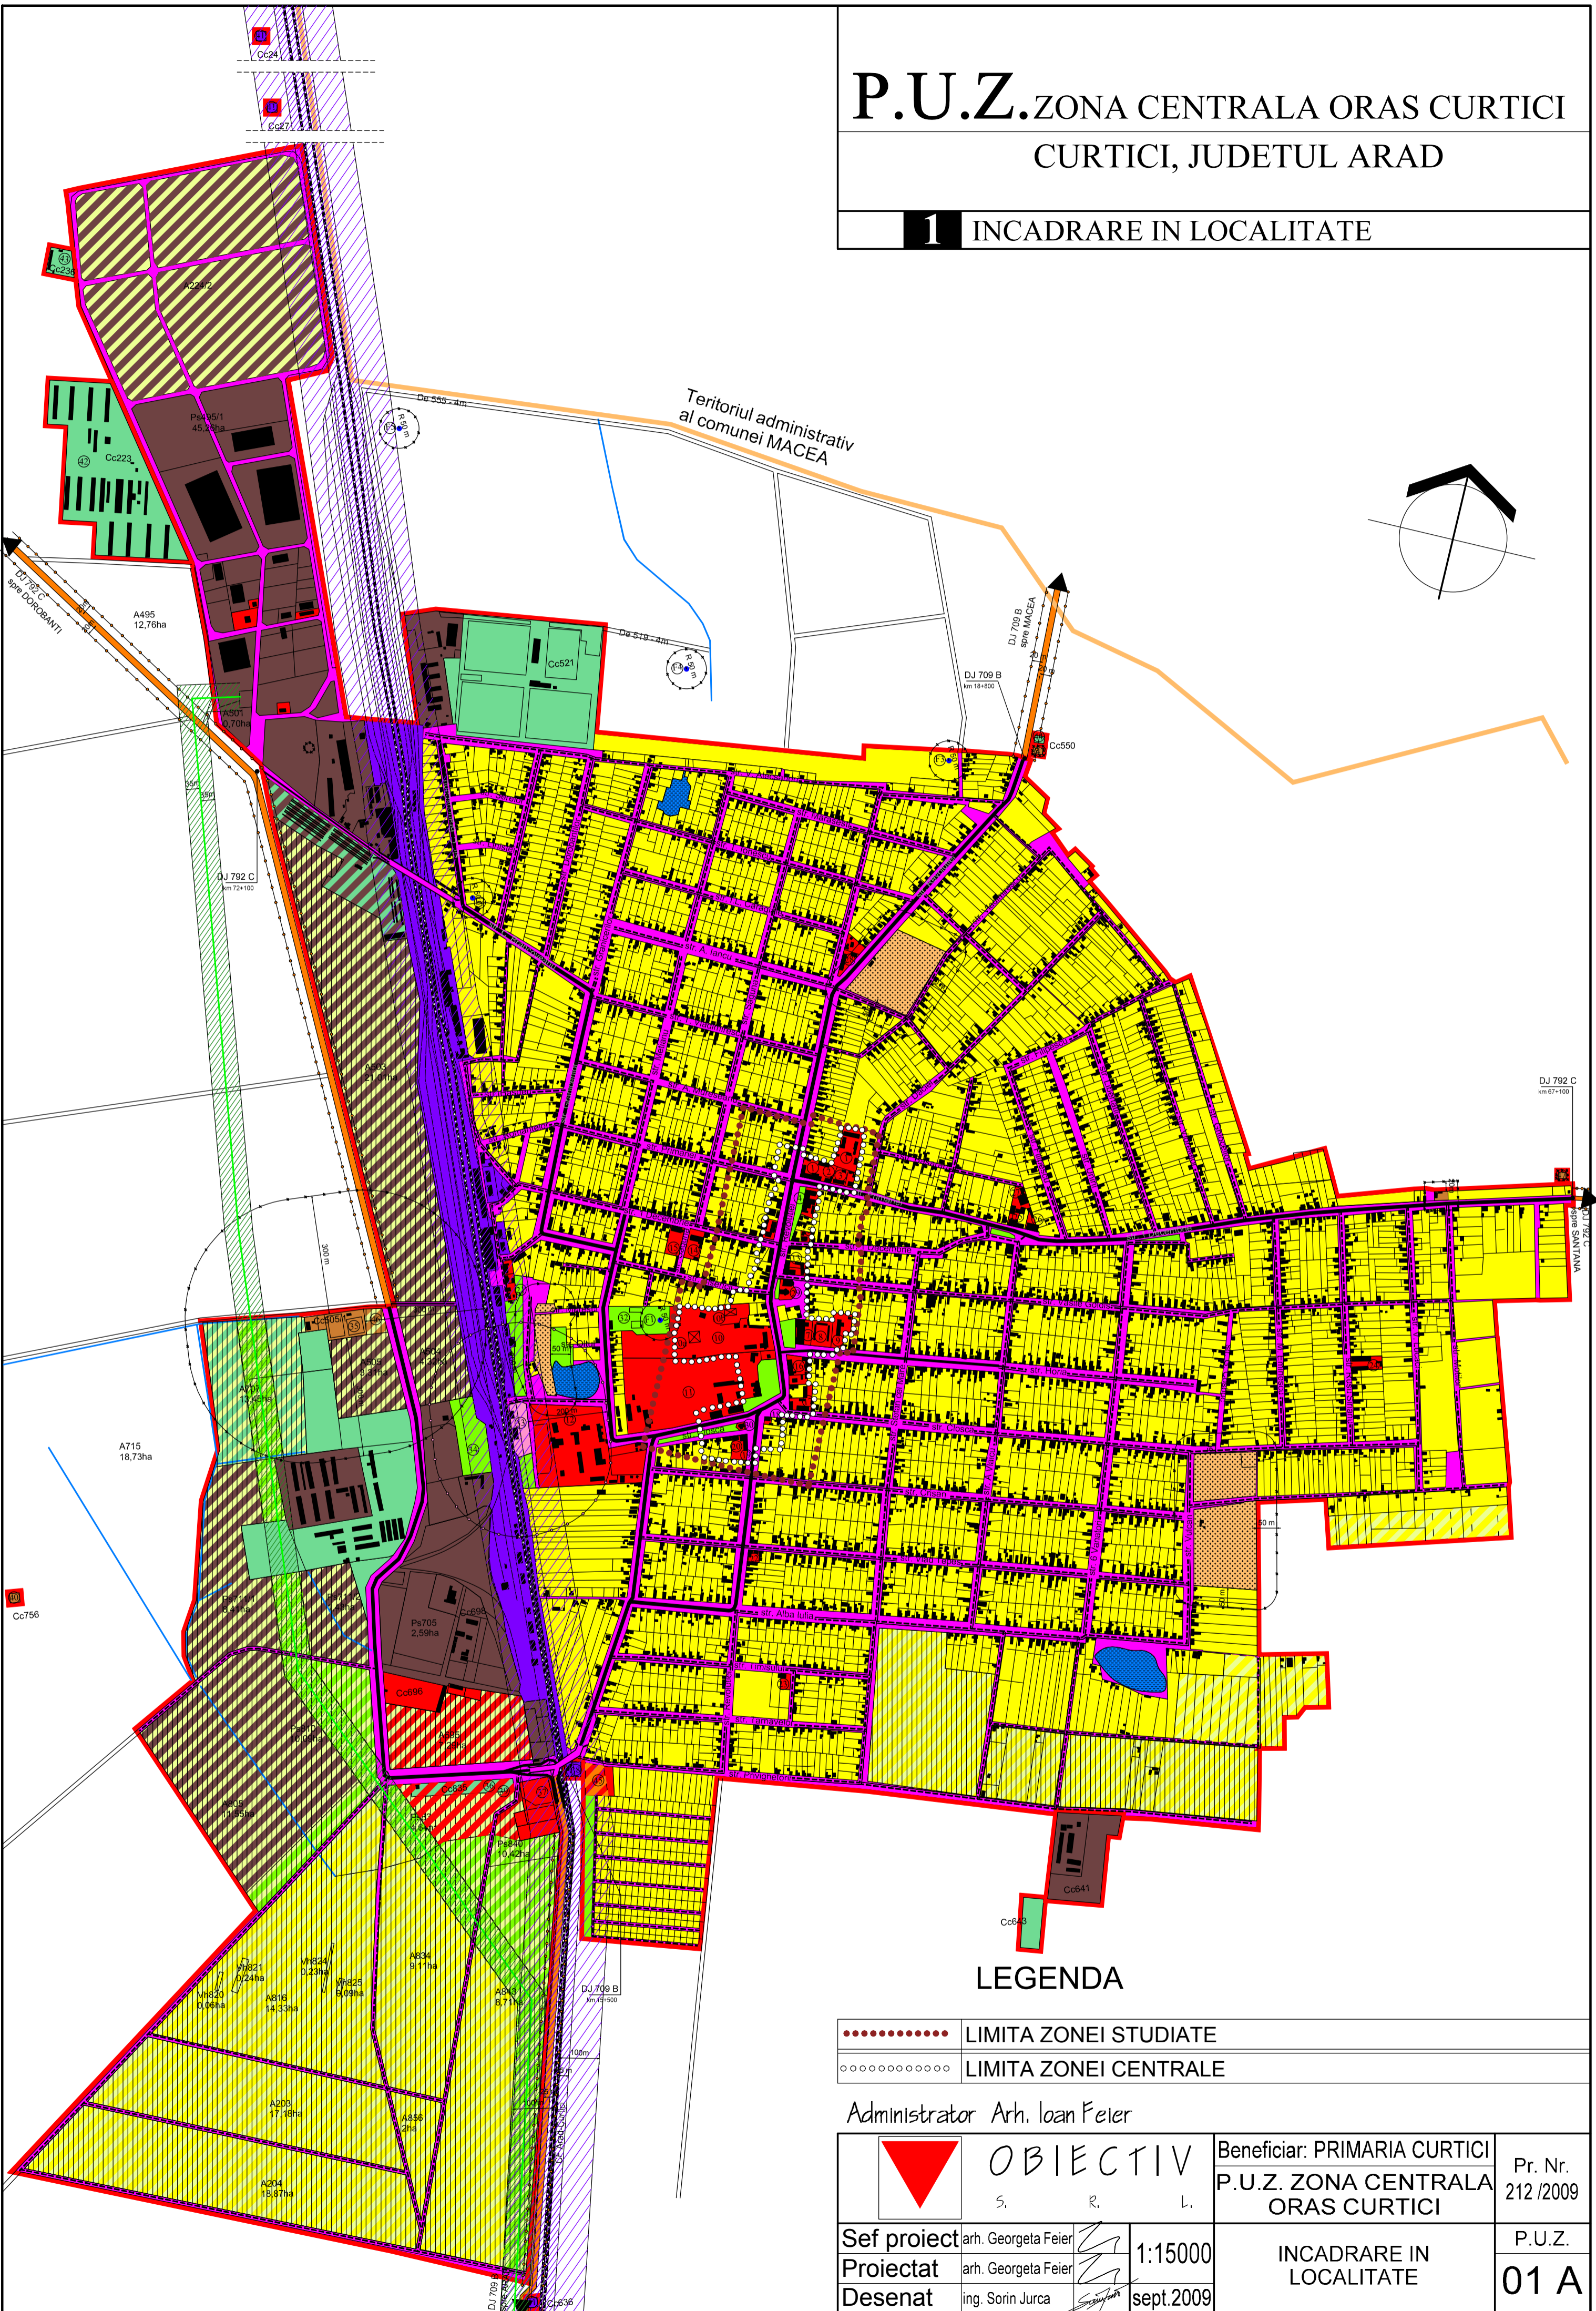

P.U.Z. ZONA CENTRALA ORAS CURTICI

CURTICI, JUDETUL ARAD

1 INCADRARE IN LOCALITATE

LEGENDA

- LIMITA ZONEI STUDIATE
- LIMITA ZONEI CENTRALE

Administrator Arh. Ioan Feier

	O B I E C T I V	Beneficiar: PRIMARIA CURTICI P.U.Z. ZONA CENTRALA ORAS CURTICI	Pr. Nr. 212 /2009
	S. R. L.		
Sef proiect	arh. Georgeta Feier	1:15000 INCADRARE IN LOCALITATE	P.U.Z. 01 A
Proiectat	arh. Georgeta Feier		
Desenat	ing. Sorin Jurca		
		sept.2009	